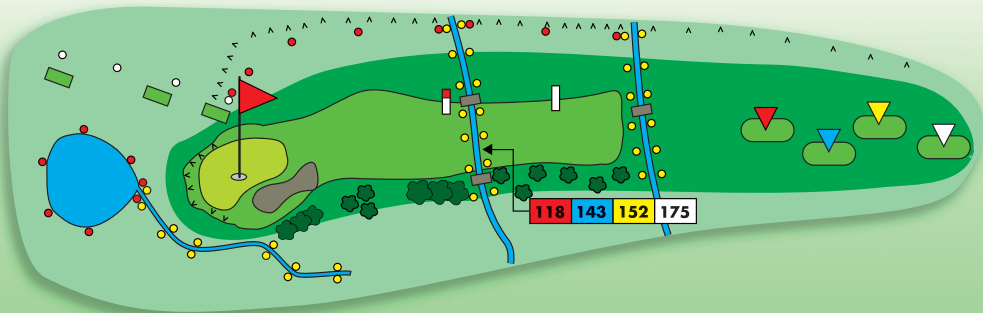

Par 4 Hcp 11/12

Alle Distanzangaben in Metern bis Mitte Green

150 m

100 m

Nice to go – nice to eat – nice to be

info@hotelcruna.ch

www.hotelcruna.ch

+41 81 920 40 40