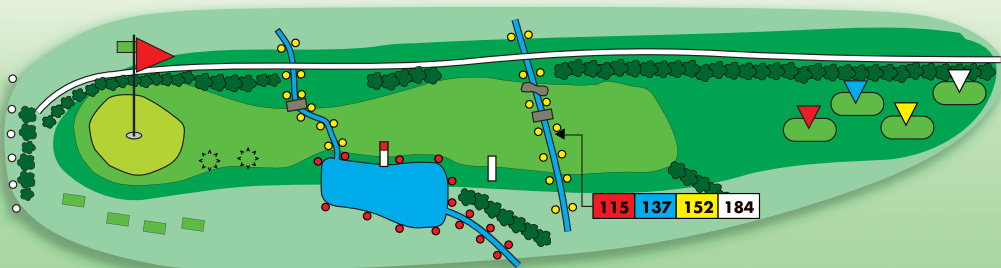

150 m

100 m

Par 5 Hcp 5/6

Alle Distanzangaben in Metern bis Mitte Green

150 m

100 m

Par 4 Hcp 7/8

Alle Distanzangaben in Metern bis Mitte Green

150 m

100 m

MOUNTAIN LODGE SEDRUN

Nur 2 Km vom Golfplatz entfernt

Geniessen Sie stilvolle Abende, erholssame Nächte
oder einfach einem Aperitif mit Blick auf die Berge

Restaurant -Lodge -Vinothek
Alles an Einem Ort