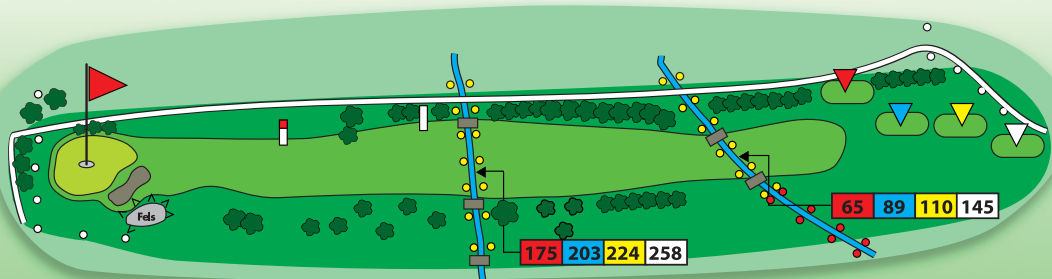

Spielverbotszone ist das Erleichtungsverfahren für Ball in Spielverbotszone innerhalb einer Penalty Area (Regel 17.1e) anzuwenden.

Allgemein

1. Alle Strassen und Pfade auf dem Platz werden, auch wenn sie keine künstliche Oberfläche haben, als unbewegliche Hemmnisse behandelt, von denen straflose Erleichterung gemäss Regel 16.1 zulässig ist.
2. Schutz junger Bäume: Bäume und Sträucher mit blau markierten Pfosten gelten als Jungwuchs und sind zu schützen. Erleichterungsverfahren gemäss Regel 16.1.
3. Blumenbeete und Rabatten gelten als Boden in Ausbesserung. Erleichterungsverfahren gemäss Regel 16.1.
4. Auf Droppingzonen darf der Ball gelegt werden.
5. Spielverbotszonen sind durch rote Pfosten mit grüner Kappe bezeichnet. Das Betreten der Spielverbotszonen ist strikte verboten.

- ab Distanzmarker im Fairway: weiss 150 m / rot 100 m

NAH.BESTÄNDIG.ECHT

Seit über 30 Jahren besser versichert.

Bütikofer & Partner AG | Zugerstrasse 70 | 6341 Baar | www.buetikofer.swiss

Par 4 Hcp 9/10

Alle Distanzangaben in Metern bis Mitte Green

150 m

100 m

Par 5 Hcp 5/6

Alle Distanzangaben in Metern bis Mitte Green

150 m

100 m

Par 4 Hcp 7/8

Alle Distanzangaben in Metern bis Mitte Green

150 m

100 m

MOUNTAIN LODGE SEDRUN

Nur 2 Km vom Golfplatz entfernt

Geniessen Sie stilvolle Abende, erholssame Nächte
oder einfach einem Aperitif mit Blick auf die Berge

Restaurant -Lodge -Vinothek
Alles an Einem Ort