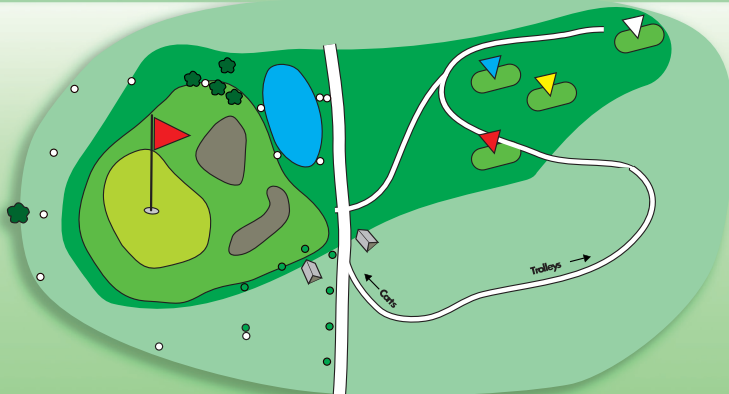

150 m

100 m

MOUNTAIN LODGE SEDRUN

Nur 2 Km vom Golfplatz entfernt

Geniessen Sie stilvolle Abende, erholssame Nächte
oder einfach einem Aperitif mit Blick auf die Berge

Restaurant -Lodge -Vinothek
Alles an Einem Ort

Bien divertiment

und ein schönes Spiel!

Par 4 Hcp 1/2

Alle Distanzangaben in Metern bis Mitte Green

150 m

100 m

Par 3 Hcp 17/18

Alle Distanzangaben in Metern bis Mitte Green