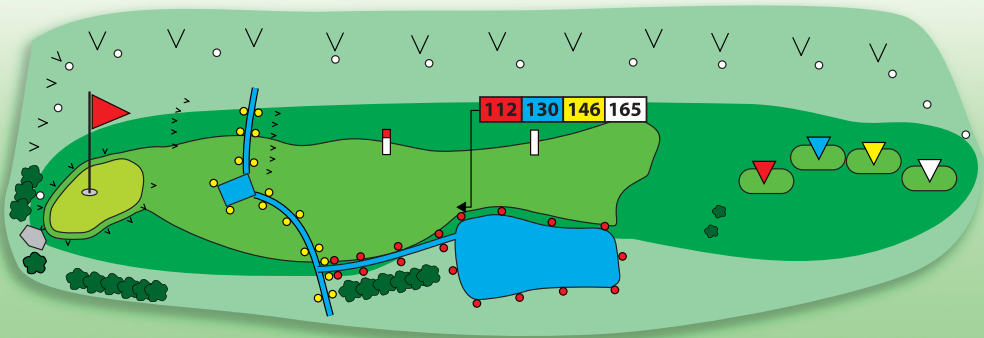

Alle Distanzangaben in Metern bis Mitte Green

150 m

100 m