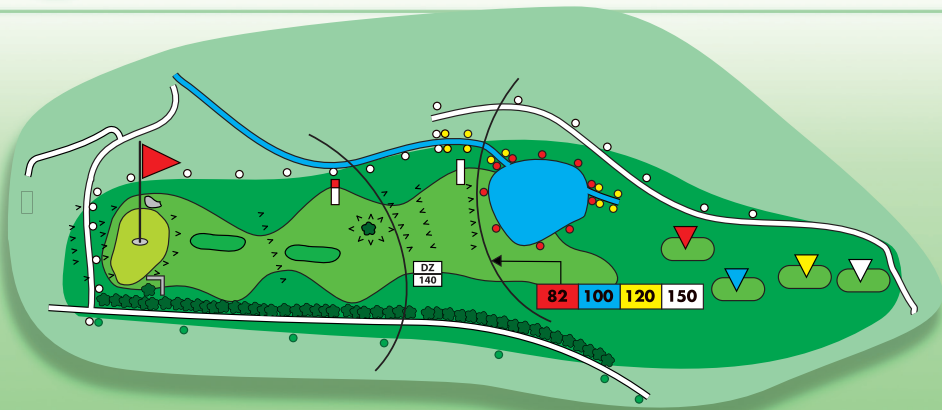

150 m

100 m

MOUNTAIN LODGE SEDRUN

Nur 2 Km vom Golfplatz entfernt

Geniessen Sie stilvolle Abende, erholssame Nächte
oder einfach einem Aperitif mit Blick auf die Berge

Restaurant -Lodge -Vinothek
Alles an Einem Ort

Bien divertiment

und ein schönes Spiel!

Par 4 Hcp 1/2

Alle Distanzangaben in Metern bis Mitte Green

150 m

100 m

Par 3 Hcp 17/18

Alle Distanzangaben in Metern bis Mitte Green