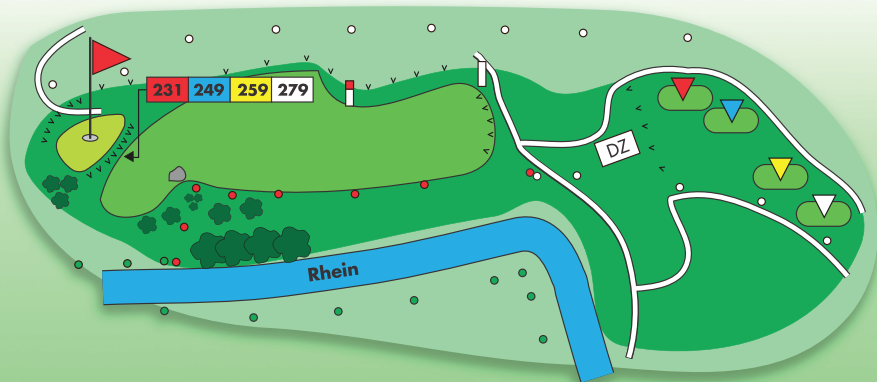

- ab Distanzmarker im Fairway: weiss 150 m / rot 100 m

NAH.BESTÄNDIG.ECHT

Seit über 30 Jahren besser versichert.

Bütikofer & Partner AG | Zugerstrasse 70 | 6341 Baar | www.buetikofer.swiss

Par 4 Hcp 9/10

Alle Distanzangaben in Metern bis Mitte Green

150 m

100 m

MOUNTAIN LODGE SEDRUN

Nur 2 Km vom Golfplatz entfernt

Geniessen Sie stilvolle Abende, erholssame Nächte
oder einfach einem Aperitif mit Blick auf die Berge

Restaurant -Lodge -Vinothek
Alles an Einem Ort