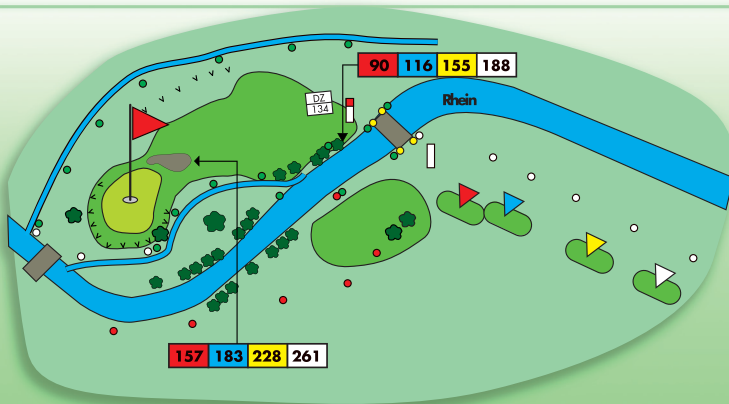

Par 4 Hcp 11/12

Alle Distanzangaben in Metern bis Mitte Green

150 m

100 m

Nice to go – nice to eat – nice to be

info@hotelcruna.ch

www.hotelcruna.ch

+41 81 920 40 40

Par 4 Hcp 13/14

Alle Distanzangaben in Metern bis Mitte Green

150 m

100 m

Gutschein mit 10% Rabatt auf das ganze Sortiment. Nur online bei www.Kofferch einlösbar. Keine Barauszahlung oder nachträgliche Anrechnung möglich. Nicht mit anderen Gutscheinen oder Aktionen kombinierbar. Die Veröffentlichung im Internet ist nicht gestattet.